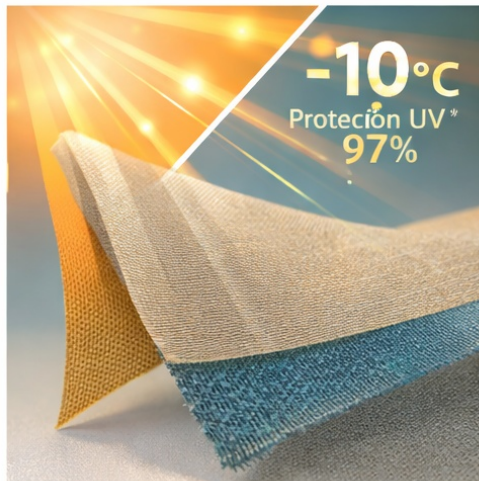

TOLDOS Y VELAS CL

Tu Clima Perfecto

TELA HDPE GALE PACIFIC

TENSADA

PROTECCIÓN
UV 97%DURABILIDAD
15 AÑOS
GALE
P A C I F I C

FICHA TÉCNICA – MEMBRANA HDPE DESERT

Membrana arquitectónica de alta tecnología, desarrollada para aplicaciones de arquitectura textil y sistemas de sombra de alto rendimiento.

Fabricada en polietileno de alta densidad (HDPE monofilamento), esta tela está diseñada para ofrecer excelente resistencia mecánica, larga vida útil y máxima protección solar en instalaciones exteriores.

Características Técnicas

- Espesor: 1,5 mm.
- Peso: 340 g/m².
- Protección UV: Bloquea hasta un 97% de los rayos UV-B.
- Reducción térmica: Puede disminuir la temperatura ambiente hasta en 10°C bajo la zona cubierta.
- Durabilidad estimada: Hasta 15 años en condiciones normales de uso.
- Colores disponibles: Amplia variedad con alta estabilidad de color.
- Resistencia mecánica: Alta resistencia a la tensión, torsión y desgarro.

Importante:

Todos nuestros toldos vela son instalados con sistema de tensado en sus extremos y en todo su contorno, utilizando piolas de acero inoxidable revestidas en PVC y tensores metálicos de alta resistencia, lo que permite mantener la correcta tensión de la membrana y asegurar mayor durabilidad y estabilidad estructural.